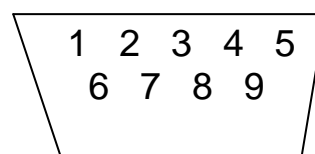

Integrasjonskabel for POINT SMASH Terminal.

Terminalside
(sett forfra)

ECR-side
sett bakfra

7

5

6

2

5